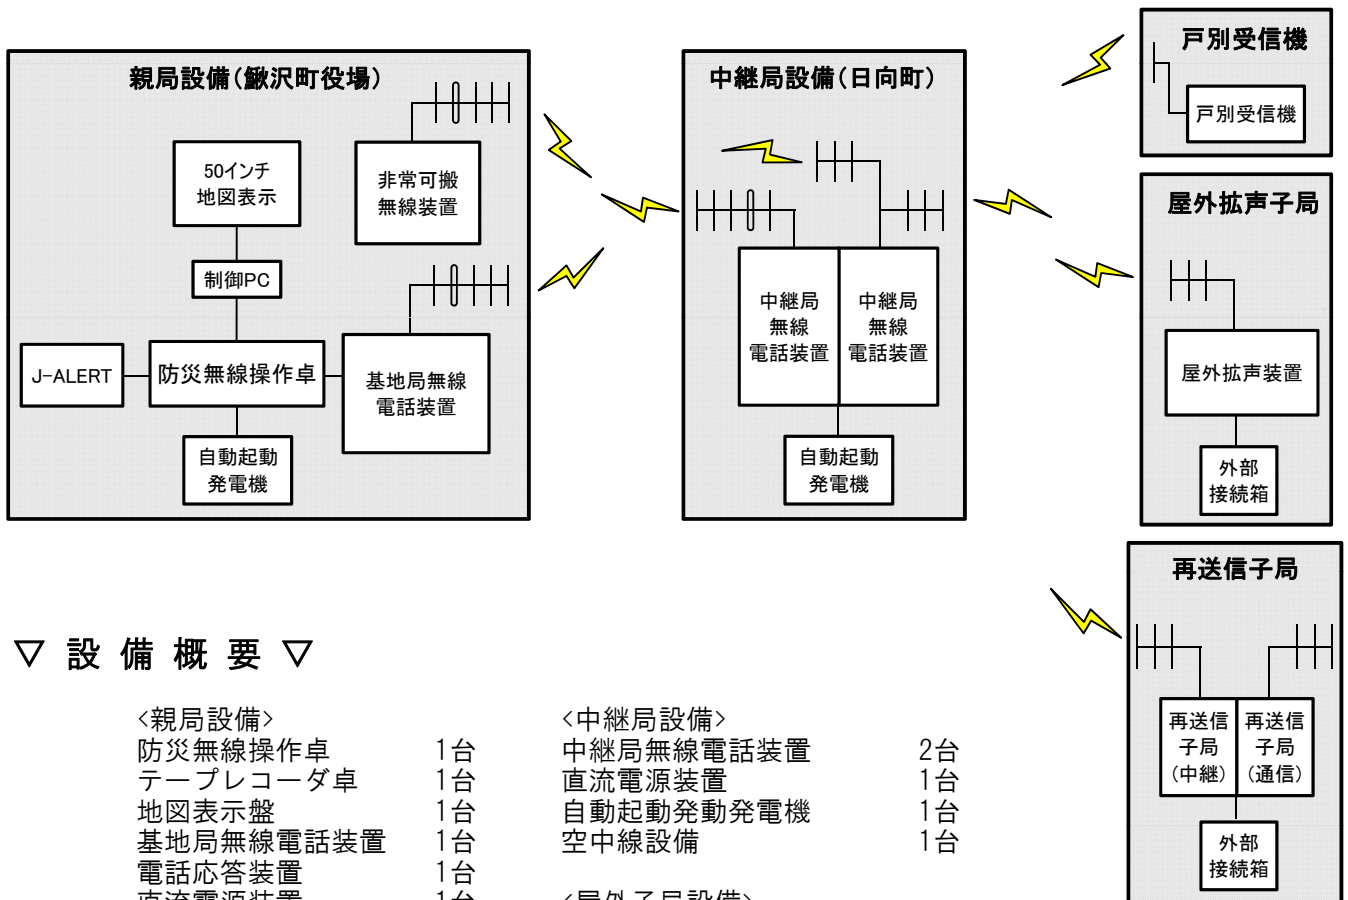

富士川町

▽ 富士川町配置図 ▽

平成23年3月8日に旧増穂町と旧鵜沢町が合併して、現在の『富士川町』が誕生しました。

今回の工事については、合併前の旧鵜沢町にて防災無線のデジタル化を実施し、より良いシステムの整備を構築しました。

▽ システム構成 ▽

▽ 設備概要 ▽

- 〈親局設備〉
- 防災無線操作卓 1台
 - テーブルコーダ卓 1台
 - 地図表示盤 1台
 - 基地局無線電話装置 1台
 - 電話応答装置 1台
 - 直流電源装置 1台
 - 空中線設備 1台
 - 非常可搬無線装置 1台
 - 自動起動発動発電機 1台
 - J-ALERT装置 1台

- 〈中継局設備〉
- 中継局無線電話装置 2台
 - 直流電源装置 1台
 - 自動起動発動発電機 1台
 - 空中線設備 1台

- 〈屋外子局設備〉
- 再送信子局 1台
 - 屋外拡声子局 (アンサーバック) 9台
 - 屋外拡声子局 25台
 - 戸別受信機 26台