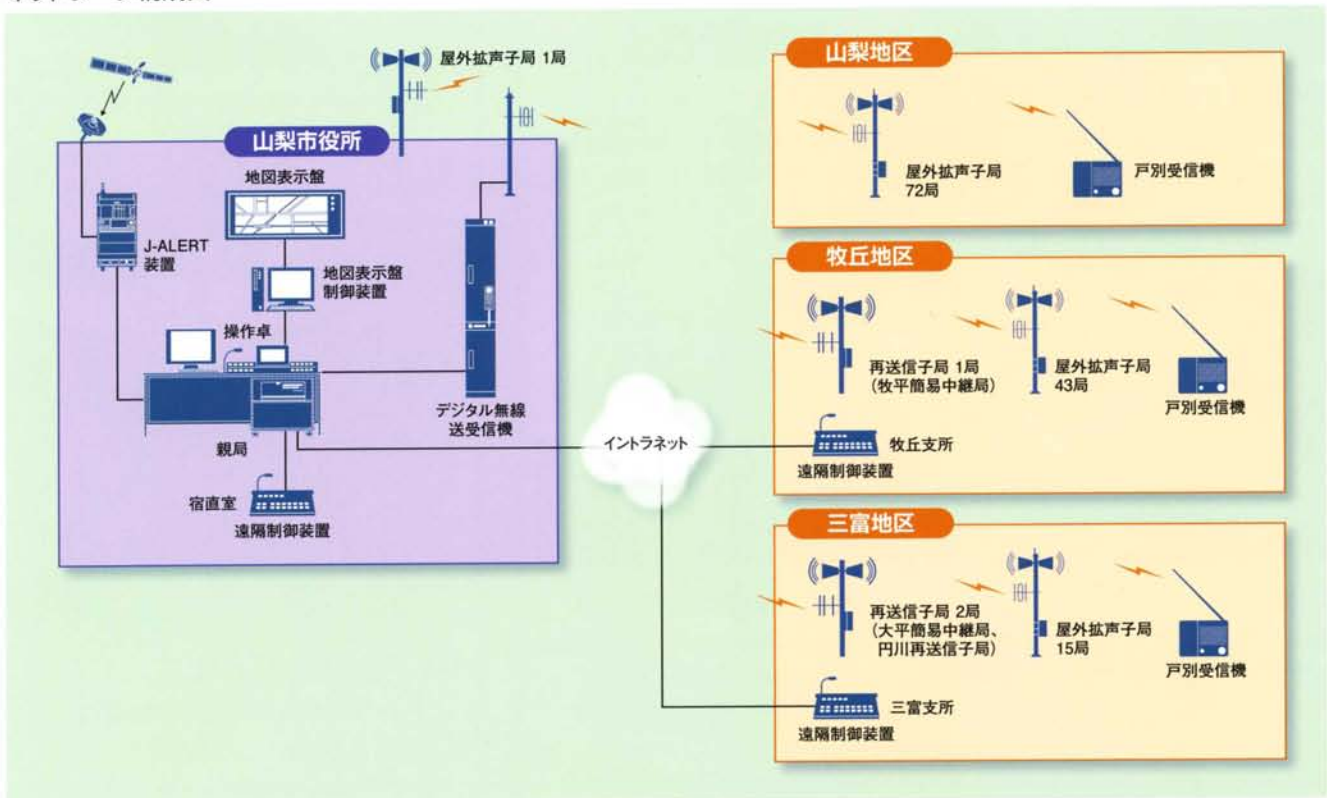

ネットワーク構成図

山梨市役所 総務課

〒405-8501 山梨県山梨市小原西843
TEL:0553-22-1111(代表)

【施工】

株式会社協和エクシオ 甲信支店

〒400-0047 山梨県甲府市徳行5-12-15(サンマリーナ徳行)
TEL:055-235-1321

タツミエンジニアリング株式会社

〒400-0858 山梨県甲府市相生1-5-12
TEL:055-228-5661

【設計・監理】

株式会社ディナック中日本

〒400-0048 山梨県甲府市貢川本町5-15(LANプラザ3階)
TEL:055-220-7600

【機器製造】

日本電気株式会社 甲府支店

〒400-0858 山梨県甲府市相生2-3-16(三井住友海上甲府ビル)
TEL:055-224-4141